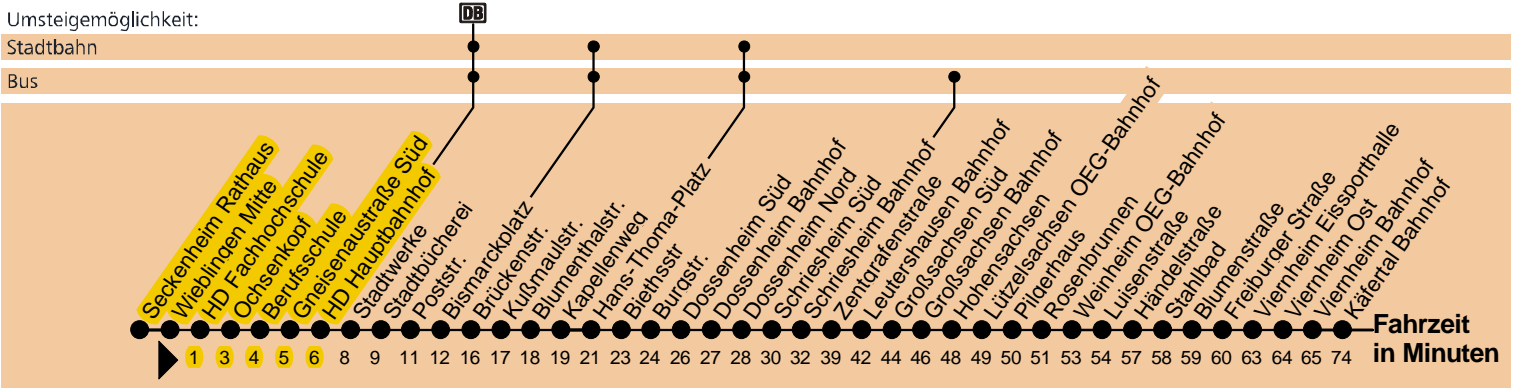

E = nur bis Edingen

H = nur bis Mannheim Hbf

A = Hochflurfahrzeug möglich

o = verkehrt nur in der Nacht Fr/Sa und vor Wochenfeiertagen

D = Mo - Do nur bis Edingen

Am 24.12. und am 31.12.
Verkehr wie an Samstagen.

Fahrplan und Tarifinform. 0621/465-4444

Betriebsstörungen 0621/465-0

Gültig ab 14.12.2014 / Ohne Gewähr

5

Weinheim

Umsteigemöglichkeit:

Stadtbahn

Bus

Uhr	Montag - Freitag						Samstag					Sonn- u. Feiertag		Uhr	
3							27					27		3	
4	20	40					27	37 _B	57				27	4	
5	00	20	40	50			27	57				27	5		
6	00	10	20	30	40	50	27	57				27	6		
7	00	10	20	30	40	50	27	57				27	57	7	
8	00	10 _S	20	30 _S	40	50 _S	27	57				27	57	8	
9	00	10 _S	20	30 _S	40	50 _S	20	40	50 _B				27	52	9
10	00	10 _S	20	30 _S	40	50 _S	00	10 _B	20	30 _B	40	50 _B	22	52	10
11	00	10 _S	20	30 _S	40	50 _S	00	10 _B	20	30 _B	40	50 _B	22	52	11
12	00	10 _S	20	30 _S	40	50 _S	00	10 _B	20	30 _B	40	50 _B	22	52	12
13	00	10 _S	20	30 _S	40	50 _S	00	10 _B	20	30 _B	40	50 _B	22	52	13
14	00	10 _S	20	30 _S	40	50	00	10 _B	20	30 _B	40	50 _B	22	52	14
15	00	10	20	30	40	50	00	10 _B	20	30 _B	40	50 _B	22	52	15
16	00	10	20	30	40	50	00	10 _B	20	30 _B	40	50 _B	22	52	16
17	00	10	20	30	40	50	00	10 _B	20	30 _B	40	50 _B	22	52	17
18	00	10	20	30	40	50	00	10 _B	20	30 _B	50	22	52	18	
19	00 _S	10 _S	20	50			20	50				22	52	19	
20	20	50					20	50				22	52	20	
21	22	52					22	52				22	52	21	
22	22	52					22	52				22	52	22	
23	22	53 ₊					22	52 _S				22	23		
0	22						22					22	0		
1	27 _o	2:27 _o					27	2:27					1		

S = nur bis Schriesheim

B = nur bis HD Bismarckplatz

+ = verkehrt nur in der Nacht Fr/Sa und vor Wochenfeiertagen (nur bis Schriesheim)

o = verkehrt nur in der Nacht Fr/Sa und vor Wochenfeiertagen

Am 24.12. und am 31.12.
Verkehr wie an Samstagen.