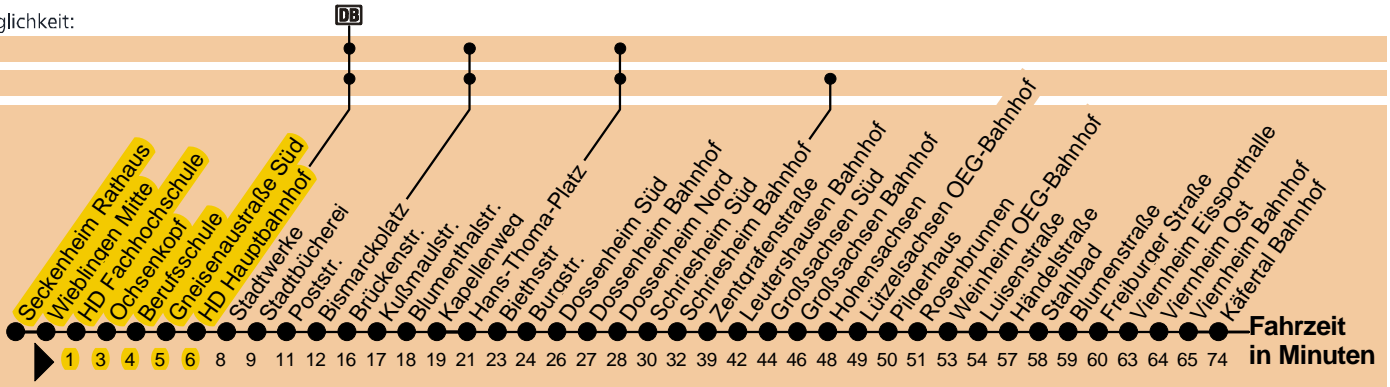

E = nur bis Edingen

H = nur bis Mannheim Hbf

A = Hochflurfahrzeug möglich

o = verkehrt nur in der Nacht Fr/Sa und vor Wochenfeiertagen

D = Mo - Do nur bis Edingen

Am 24.12. und am 31.12.
Verkehr wie an Samstagen.

Fahrplan und Tarifinform. 0621/465-4444

Betriebsstörungen 0621/465-0

Gültig ab 14.12.2014 / Ohne Gewähr

5

Weinheim

Umsteigemöglichkeit:

Stadtbahn

Bus

Uhr	Montag - Freitag						Samstag					Sonn- u. Feiertag		Uhr	
3							27					27		3	
4	20	40					27	37 _B	57			27		4	
5	00	20	40	50			27	57				27		5	
6	00	10	20	30	40	50	27	57				27		6	
7	00	10	20	30	40	50	27	57				27	57	7	
8	00	10 _S	20	30 _S	40	50 _S	27	57				27	57	8	
9	00	10 _S	20	30 _S	40	50 _S	20	40	50 _B			27	52	9	
10	00	10 _S	20	30 _S	40	50 _S	00	10 _B	20	30 _B	40	50 _B	22	52	10
11	00	10 _S	20	30 _S	40	50 _S	00	10 _B	20	30 _B	40	50 _B	22	52	11
12	00	10 _S	20	30 _S	40	50 _S	00	10 _B	20	30 _B	40	50 _B	22	52	12
13	00	10 _S	20	30 _S	40	50 _S	00	10 _B	20	30 _B	40	50 _B	22	52	13
14	00	10 _S	20	30 _S	40	50	00	10 _B	20	30 _B	40	50 _B	22	52	14
15	00	10	20	30	40	50	00	10 _B	20	30 _B	40	50 _B	22	52	15
16	00	10	20	30	40	50	00	10 _B	20	30 _B	40	50 _B	22	52	16
17	00	10	20	30	40	50	00	10 _B	20	30 _B	40	50 _B	22	52	17
18	00	10	20	30	40	50	00	10 _B	20	30 _B	50	22	52	18	
19	00 _S	10 _S	20	50			20	50				22	52	19	
20	20	50					20	50				22	52	20	
21	22	52					22	52				22	52	21	
22	22	52					22	52				22	52	22	
23	22	53 ₊					22	52 _S				22		23	
0	22						22					22		0	
1	27 _o		2:27 _o				27		2:27					1	

S = nur bis Schriesheim

B = nur bis HD Bismarckplatz

+ = verkehrt nur in der Nacht Fr/Sa und vor Wochenfeiertagen (nur bis Schriesheim)

o = verkehrt nur in der Nacht Fr/Sa und vor Wochenfeiertagen

Am 24.12. und am 31.12.
Verkehr wie an Samstagen.