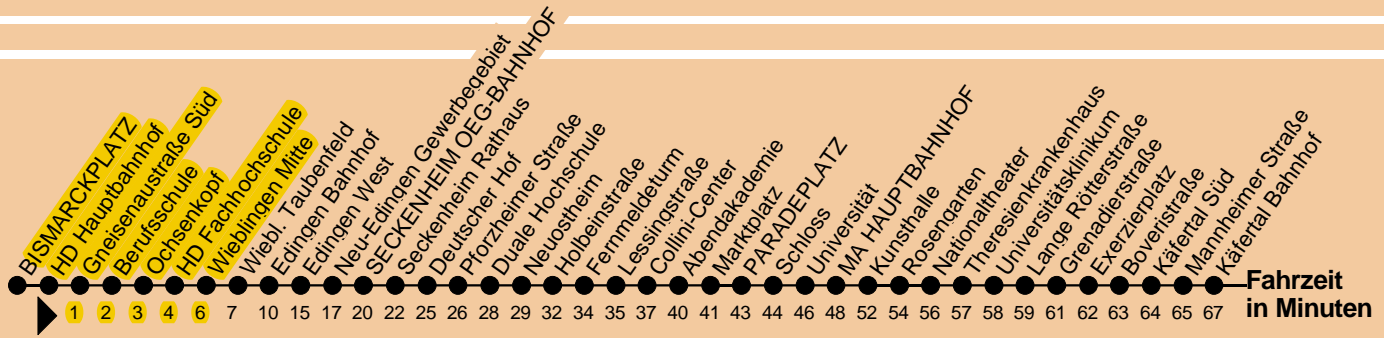

5

Mannheim

Umsteigemöglichkeit:

Stadtbahn

Bus

Uhr	Montag - Freitag						Samstag					Sonn- u. Feiertag		Uhr	
3							25					25		3	
4	47						25	55				25		4	
5	27	47					25	55				25		5	
6	07	27	47	57 _A			25	55				25		6	
7	07	17 _A	27	37	47	57 _A	25	55				25		7	
8	07	17	27	37	47	57	27	57				25	59 _H	8	
9	07	17	27	37	47	57	27	57				29 _H	59 _H	9	
10	07	17	27	37	47	57	17	27	37	47	57	29 _H	59 _H	10	
11	07	17	27	37	47	57	07	17	27	37	47	57	29 _H	59 _H	11
12	07	17	27	37	47	57	07	17	27	37	47	57	29 _H	59 _H	12
13	07	17	27	37	47	57	07	17	27	37	47	57	29 _H	59 _H	13
14	07	17	27	37	47	57	07	17	27	37	47	57	29 _H	59 _H	14
15	07	17	27	37	47	57	07	17	27	37	47	57	29 _H	59 _H	15
16	07	17	27	37	47	57	07	17	27	37	47	57	29 _H	59 _H	16
17	07	17	27	37	47	57	07	17	27	37	47	57	29 _H	59 _H	17
18	07	17	27	37	47	57	07	17	27	37	47	57	29 _H	59 _H	18
19	07	17	27	37	47 _E	59 _H	07	27	59 _H			29 _H	59 _H	19	
20	07 _E	29 _H	59 _H				29 _H	59 _H				29 _H	59 _H	20	
21	29 _H	59 _H					29 _H	59 _H				29 _H	59 _H	21	
22	29 _H	59 _H					29 _H	59 _H				29 _H	59 _H	22	
23	29	55					29	55				29	55	23	
0	25	55 _E					25	55 _E				25		0	
1	25 _D		2:25 _O				25		2:25			25 _E		1	

E = nur bis Edingen

H = nur bis Mannheim Hbf

A = Hochflurfahrzeug möglich

o = verkehrt nur in der Nacht Fr/Sa und vor Wochenfeiertagen

D = Mo - Do nur bis Edingen

Am 24.12. und am 31.12.
Verkehr wie an Samstagen.

Fahrplan und Tarifinform. 0621/465-4444

Betriebsstörungen 0621/465-0

Gültig ab 14.12.2014 / Ohne Gewähr

5

Weinheim

Umsteigemöglichkeit:

Stadtbahn

Bus

S = nur bis Schriesheim

B = nur bis HD Bismarckplatz

+ = verkehrt nur in der Nacht Fr/Sa und vor Wochenfeiertagen (nur bis Schriesheim)

o = verkehrt nur in der Nacht Fr/Sa und vor Wochenfeiertagen

Am 24.12. und am 31.12.
Verkehr wie an Samstagen.