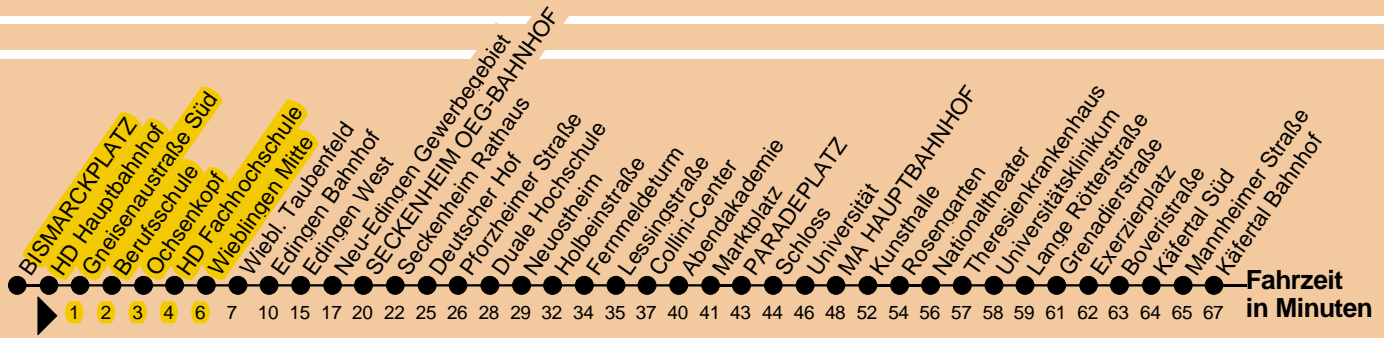

5

Mannheim

Umsteigemöglichkeit:

Stadtbahn

Bus

Uhr	Montag - Freitag						Samstag					Sonn- u. Feiertag		Uhr	
3							25					25		3	
4	47						25	55				25		4	
5	27	47					25	55				25		5	
6	07	27	47	57 _A			25	55				25		6	
7	07	17 _A	27	37	47	57 _A	25	55				25		7	
8	07	17	27	37	47	57	27	57				25	59 _H	8	
9	07	17	27	37	47	57	27	57				29 _H	59 _H	9	
10	07	17	27	37	47	57	17	27	37	47	57	29 _H	59 _H	10	
11	07	17	27	37	47	57	07	17	27	37	47	57	29 _H	59 _H	11
12	07	17	27	37	47	57	07	17	27	37	47	57	29 _H	59 _H	12
13	07	17	27	37	47	57	07	17	27	37	47	57	29 _H	59 _H	13
14	07	17	27	37	47	57	07	17	27	37	47	57	29 _H	59 _H	14
15	07	17	27	37	47	57	07	17	27	37	47	57	29 _H	59 _H	15
16	07	17	27	37	47	57	07	17	27	37	47	57	29 _H	59 _H	16
17	07	17	27	37	47	57	07	17	27	37	47	57	29 _H	59 _H	17
18	07	17	27	37	47	57	07	17	27	37	47	57	29 _H	59 _H	18
19	07	17	27	37	47 _E	59 _H	07	27	59 _H				29 _H	59 _H	19
20	07 _E	29 _H	59 _H				29 _H	59 _H				29 _H	59 _H	20	
21	29 _H	59 _H					29 _H	59 _H				29 _H	59 _H	21	
22	29 _H	59 _H					29 _H	59 _H				29 _H	59 _H	22	
23	29	55					29	55				29	55	23	
0	25	55 _E					25	55 _E				25		0	
1	25 _D		2:25 _O				25		2:25			25 _E		1	

E = nur bis Edingen

H = nur bis Mannheim Hbf

A = Hochflurfahrzeug möglich

o = verkehrt nur in der Nacht Fr/Sa und vor Wochenfeiertagen

D = Mo - Do nur bis Edingen

Am 24.12. und am 31.12.
Verkehr wie an Samstagen.

S = nur bis Schriesheim

B = nur bis HD Bismarckplatz

+ = verkehrt nur in der Nacht Fr/Sa und vor Wochenfeiertagen (nur bis Schriesheim)

o = verkehrt nur in der Nacht Fr/Sa und vor Wochenfeiertagen

Am 24.12. und am 31.12.
Verkehr wie an Samstagen.