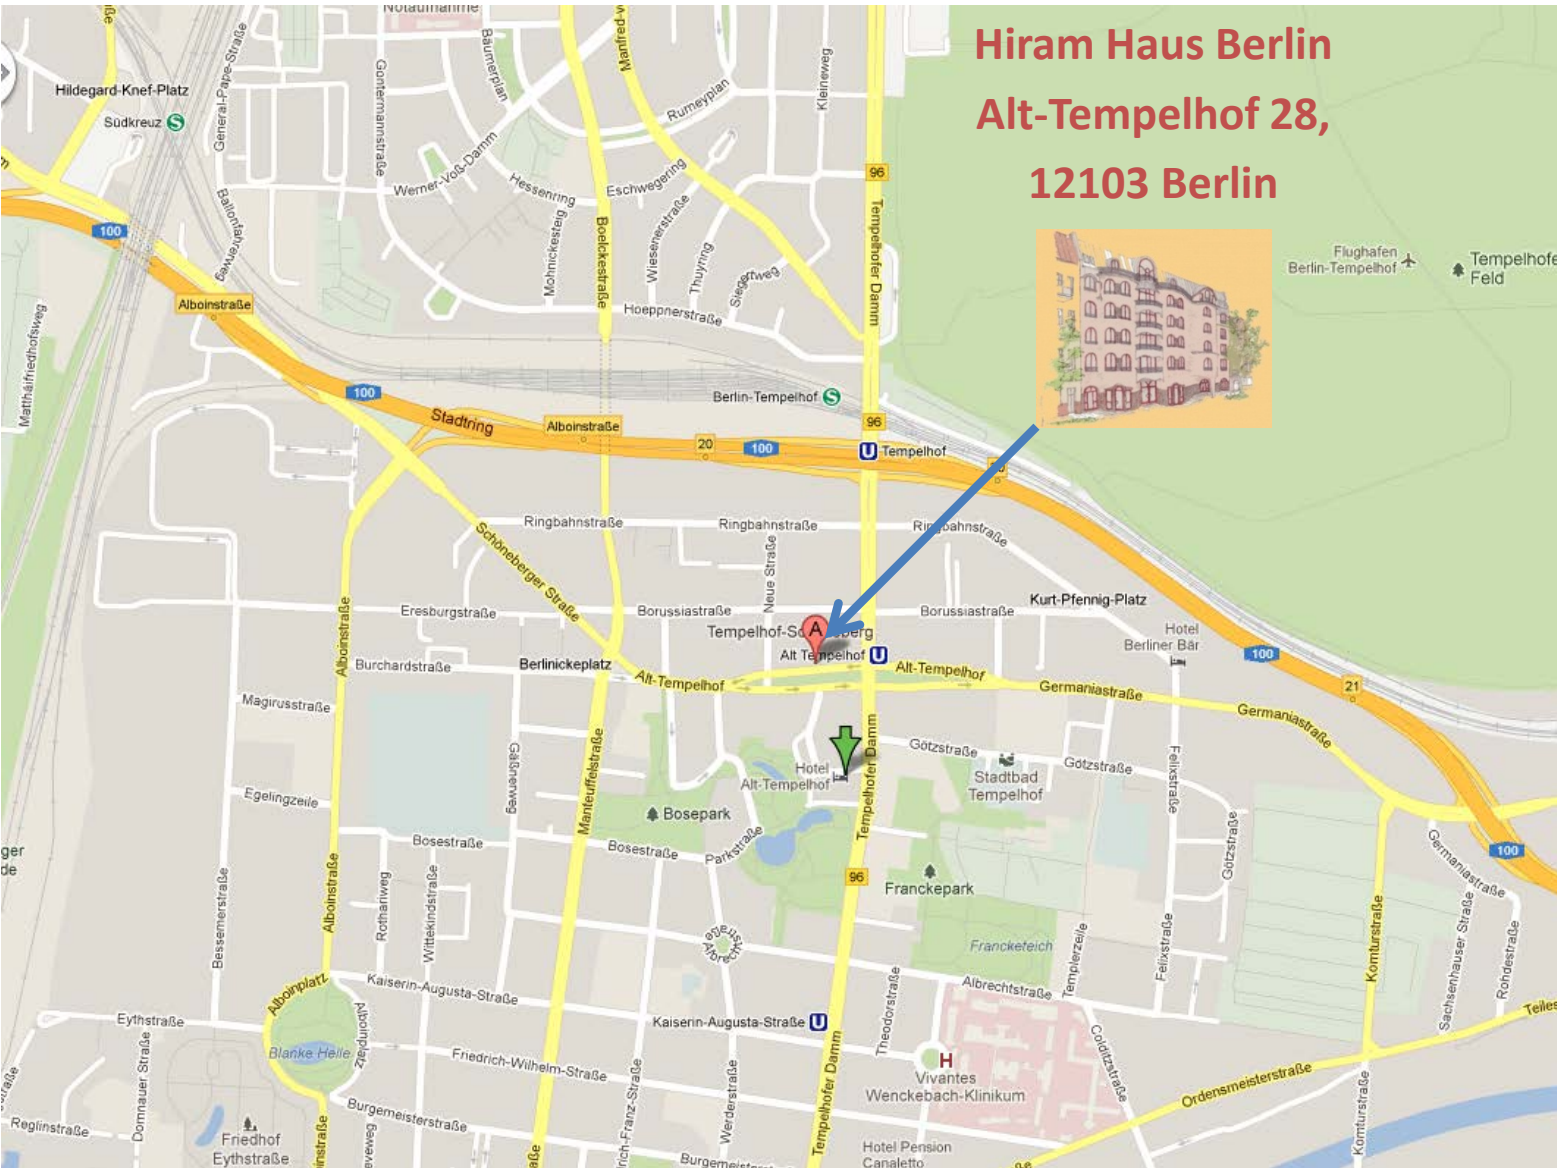

Hiram Haus Berlin Alt-Tempelhof 28, 12103 Berlin

Hotels:
Hotels in der Nähe des Seminarortes finden Sie am leichtesten über:

www.viamichelin.de
/Hotels

Hier können Sie die Adresse des Seminarortes angeben und erhalten dann die Hotels im Umkreis. Falls Sie weitere Fragen haben, wenden Sie sich gerne an uns. GK Quest Akademie GmbH
06221-7392030 oder
030-55242928